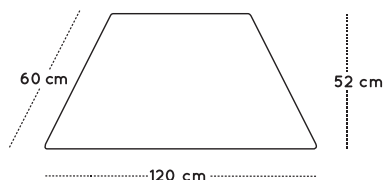

MESA TRAPECIO

Ref. 500617

DIMENSIONES

Ancho: 1200 mm
Fondo: 600 mm
Alto: TALLAS 4-6

DESCRIPCIÓN

Mesa adulto trapezoidal compuesta por cuatro patas de tubo metálico de Ø50x1,5 mm con acabado en pintura Epoxi blanca (RAL9003) y una encimera de 120x60cm fabricada en tablero MDF (DM) de 21 mm de espesor, con cantos redondeados barnizados en barniz no tóxico. Superficie y contratiro de la encimera laminadas con planchas de alta presión (HPL), muy resistentes al desgaste. Ensambladas mediante un sistema de roscado sobre base metálica. Incorpora conteras regulables de plástico para evitar posibles desniveles que pueda tener el suelo.

GUIA DE TALLAS

Talla	4	5	6
Altura mesa	64 cm	71 cm	76 cm
Altura adulto	133-159 cm	146-177 cm	159-188 cm
Edad	6-8 años	8-11 años	+12 años

CARACTERÍSTICAS

- Integramente desmontable.
- Embalaje plano, reduciendo así el impacto ambiental en su transporte.
- El sistema de unión entre las patas y la tapa permite montar y desmontar la mesa tantas veces como sea necesario.
- Los bordes están redondeados para prevención de cortes o heridas.